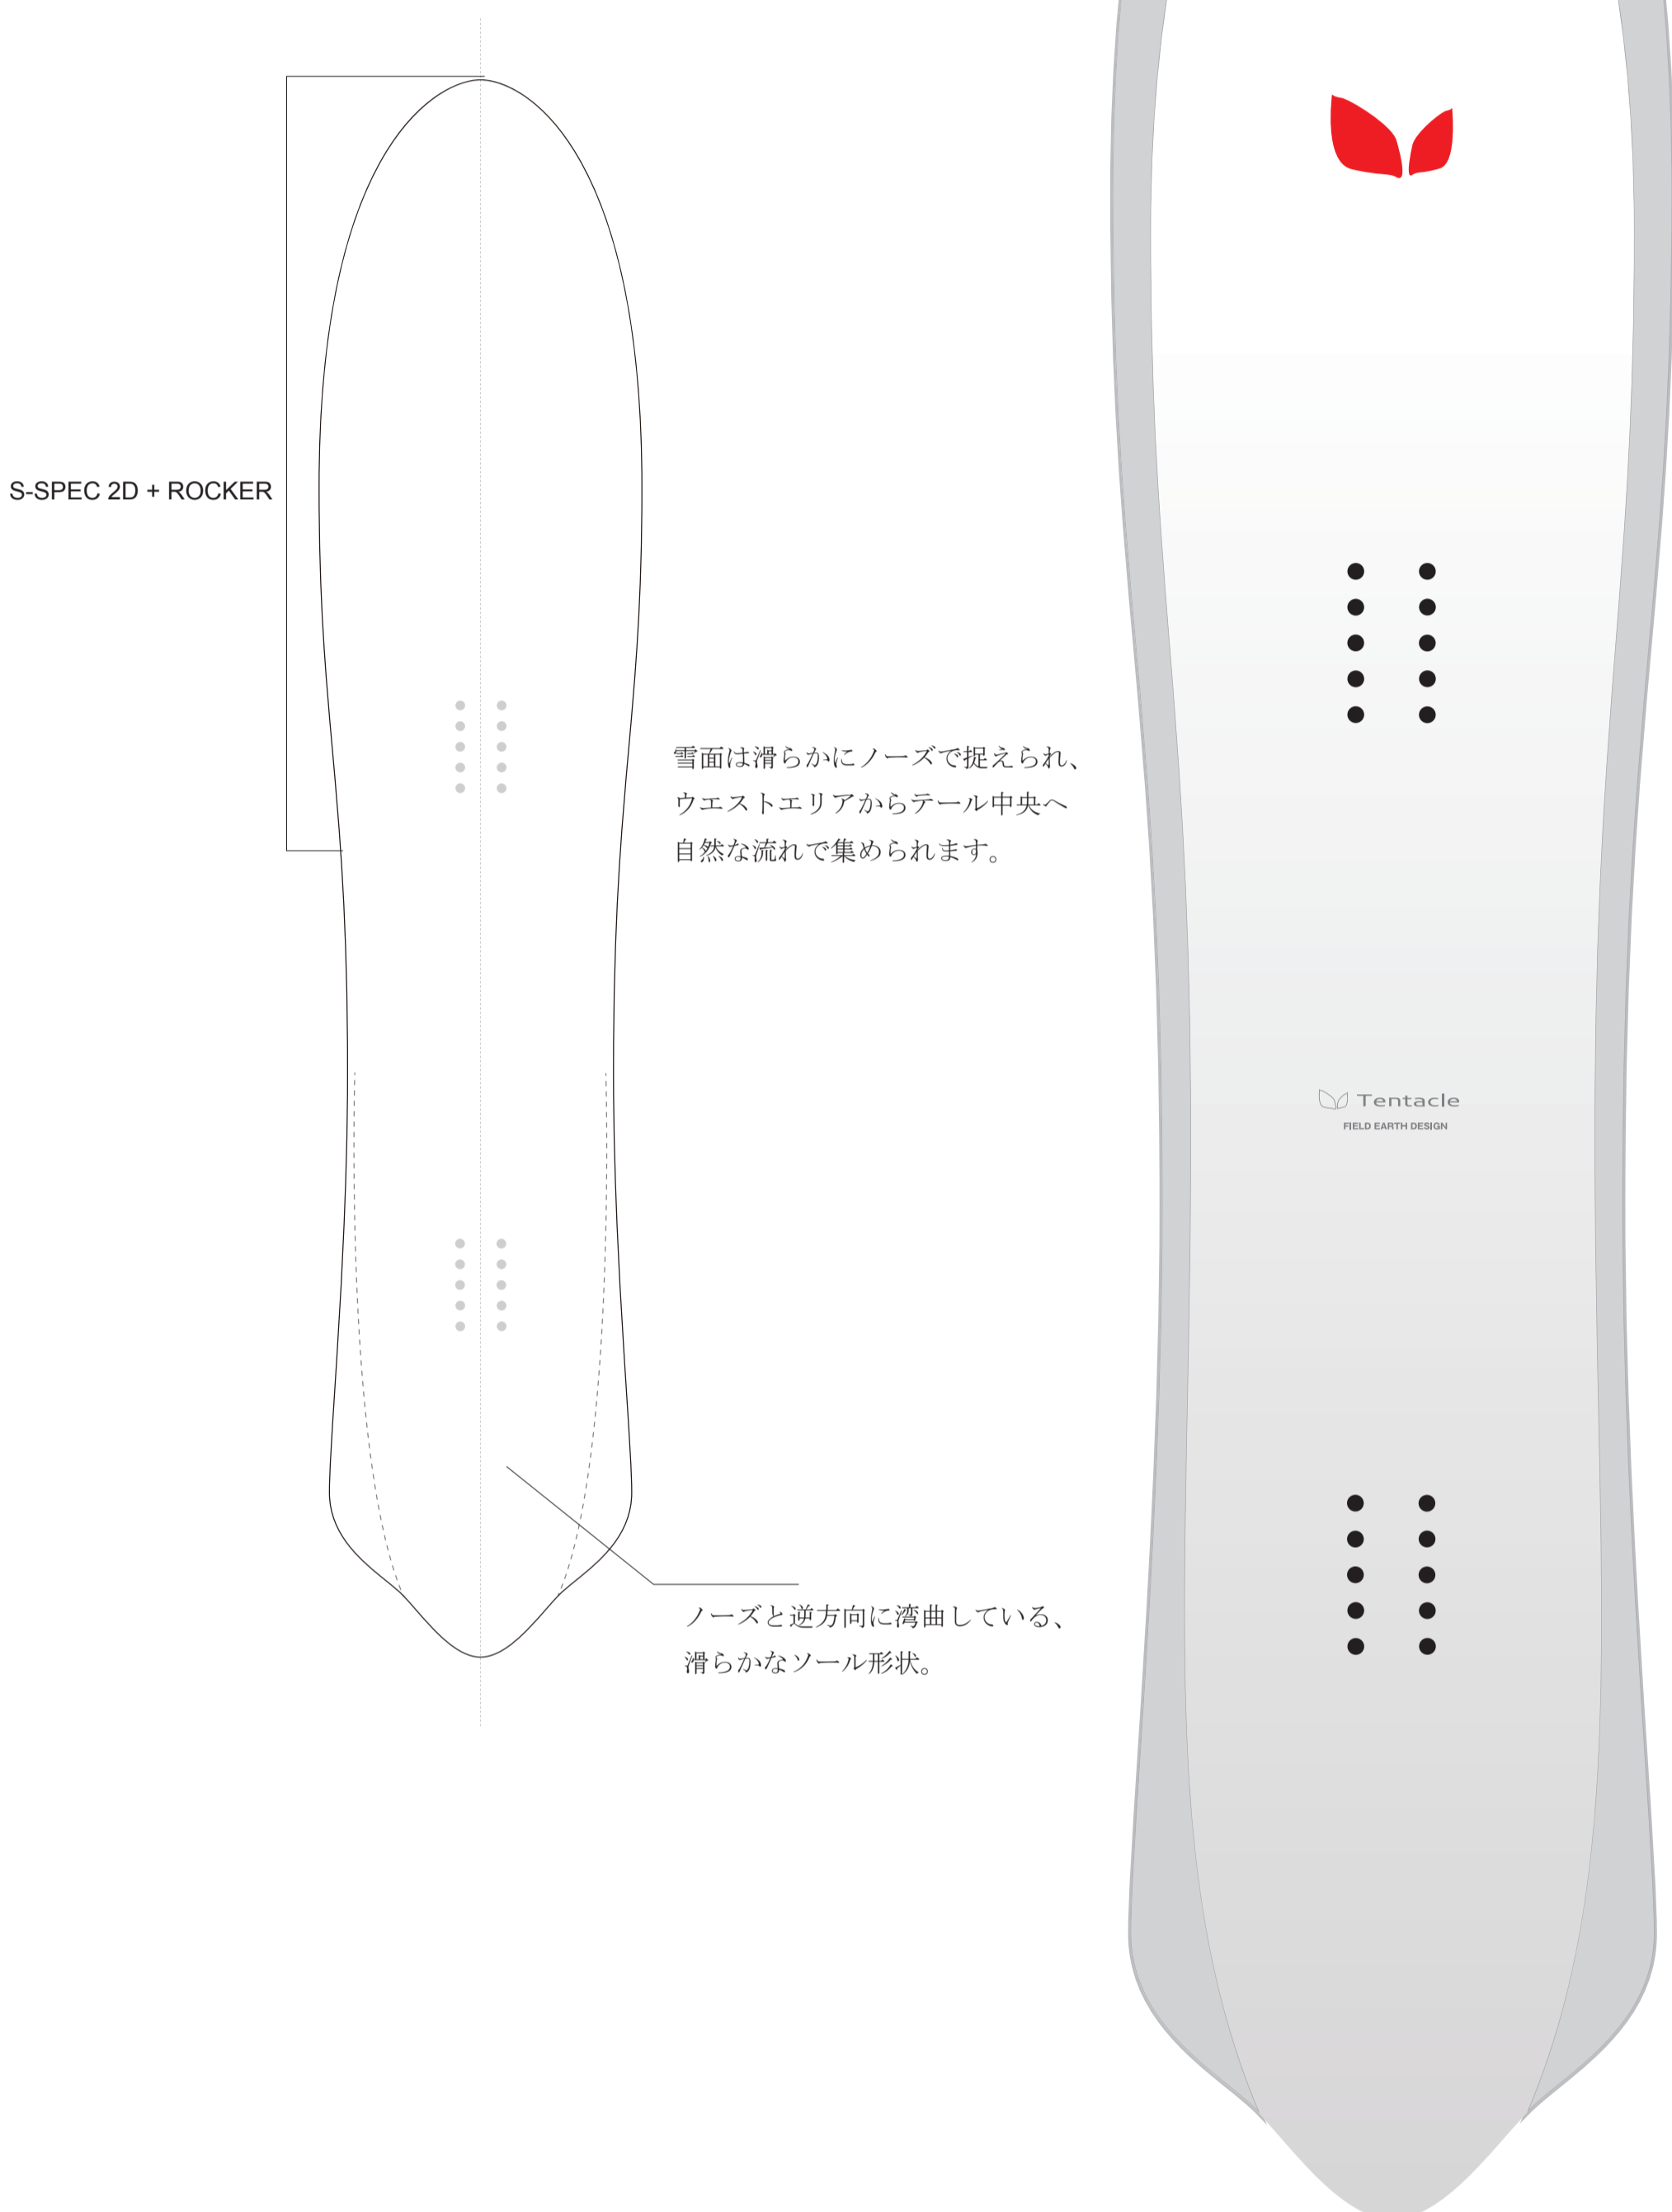

TENTACLE KB

S-SPEC 2D

TENTACLE KB は、S-SPEC 2D が作り出す複雑なデザインから生まれました。
 可変されているノーズ形状は雪面を滑らかに捉え、ウエスト周辺から逆に湾曲しているソール形状へ集められスムーズで高速な滑走性を生み出します。
 雪面の流れをコントロールする時には、鋭角な形状で強制的に変更すると失速の原因になりスムーズな操作ができなくなりますが、より自然で滑らかな形状は雪面の流れをスムーズにし快適な操作性を生みだします。

KB

Specs

Length: 1524
 Contact Length: 971.3
 Nose: 312
 Waist: 257
 Tail: 292.2
 CAM: 1.5
 Stance : 480 - 560

Material

Core: Natural Wood + Bamboo
 Side wall: UHMW
 Base: 5000Graphite

Price

JPY: 89,250

2Dimensional

5000 Graphite

*デザイン及び仕様の変更がある場合がございます。