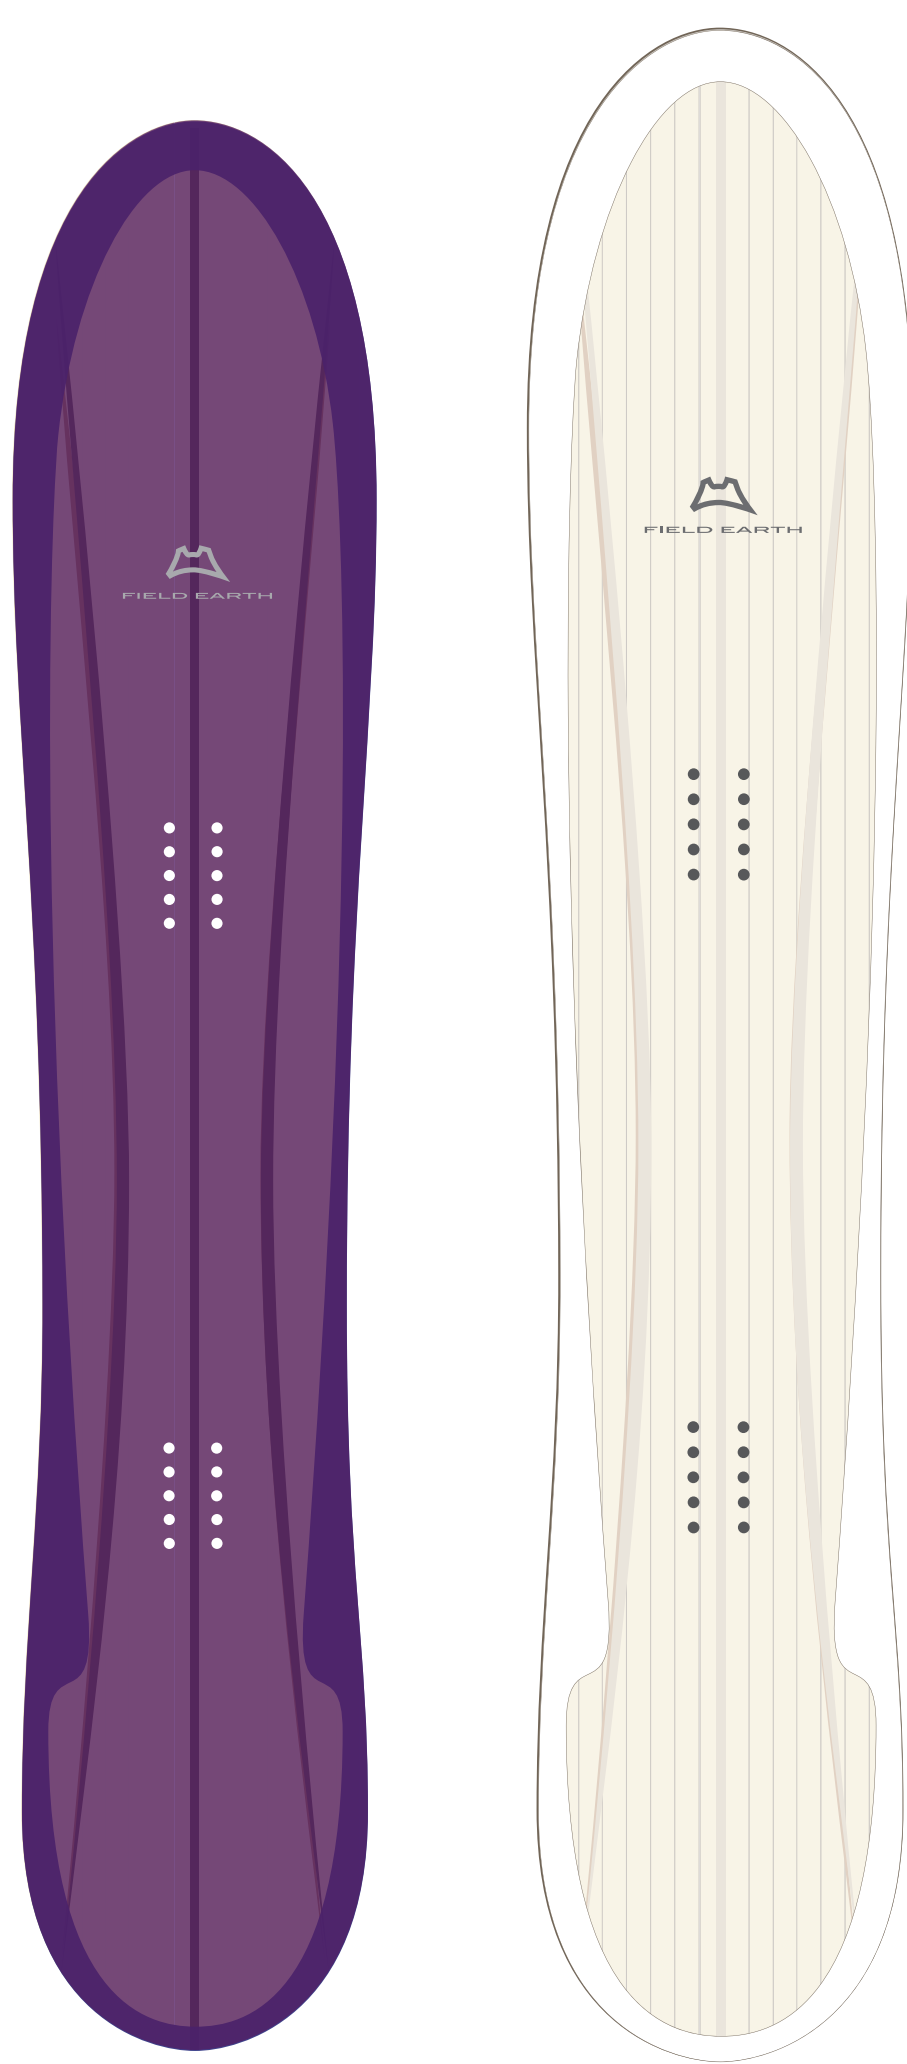

# X3

3Dimensional

## 3Dimensional X3/X3s

テールとノーズに異なる形状の3Dをデザインすることにより新しいフィーリングを生み出します。

スムーズでありながらも安定するターンはディレクショナルシェイプが作るサイドカーブと3Dの融合から生まれました。3Dの点の動きとサイドカーブの動きを融合し総合的にデザインされたX3は乗り手の想像力を膨らませる一つです。また、5000 Graphiteを使用することにより滑走性能を今まで以上に向上させています。

X3は設計上、セットフロントになるようにデザインされています。

<http://www.field-earth.com/X3.html>

### X3

**Specs**

Length: 1618  
R.Length: 3-dimensional  
Nose: 305  
Waist: 255  
Tail: 290  
CAM: 0(3Dimensional)  
Stance: 480-560

**Material**

Core: Natural Wood + Bamboo Beam  
Side wall: UHMW  
Base: 5000Graphite