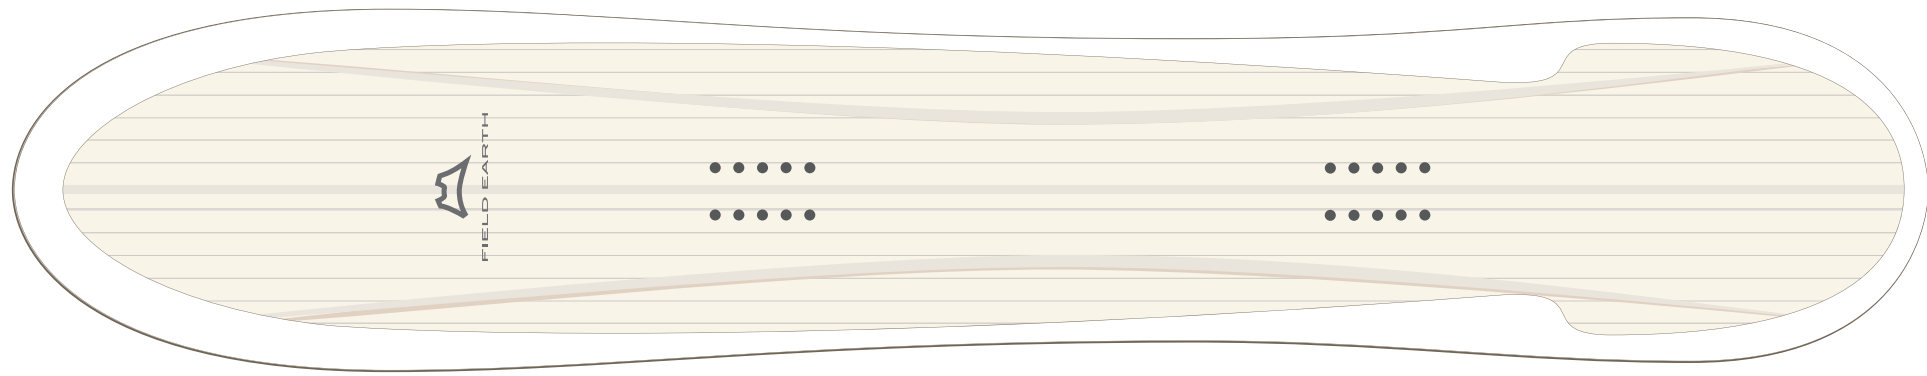

# X3

3Dimensional

## 3Dimensional X3/X3s

テールとノーズに異なる形状の3Dをデザインすることにより新しいフィーリングを生み出します。

スムーズでありながらも安定するターンはディレクショナルシェイプが作るサイドカーブと3Dの融合から生まれました。3Dの点の動きとサイドカーブの動きを融合し総合的にデザインされたX3は乗り手の想像力を膨らませる一つです。また、5000 Graphiteを使用することにより滑走性能を今まで以上に向上させています。

### X3

**Specs**

Length: 1618  
R.Length: 3-dimensional  
Nose: 305  
Waist: 255  
Tail: 290  
CAM: 0(3Dimensional)  
Stance: 480-560

**Material**

Core: Natural Wood + Bamboo Beam  
Side wall: UHMW  
Base: 5000Graphite

### X3s

**Specs**

Length: 1538  
R.Length: 3-dimensional  
Nose: 290  
Waist: 242  
Tail: 275.5  
CAM: 0(3Dimensional)  
Stance: 440-520

**Material**

Core: Natural Wood + Bamboo Beam  
Side wall: UHMW  
Base: 5000Graphite