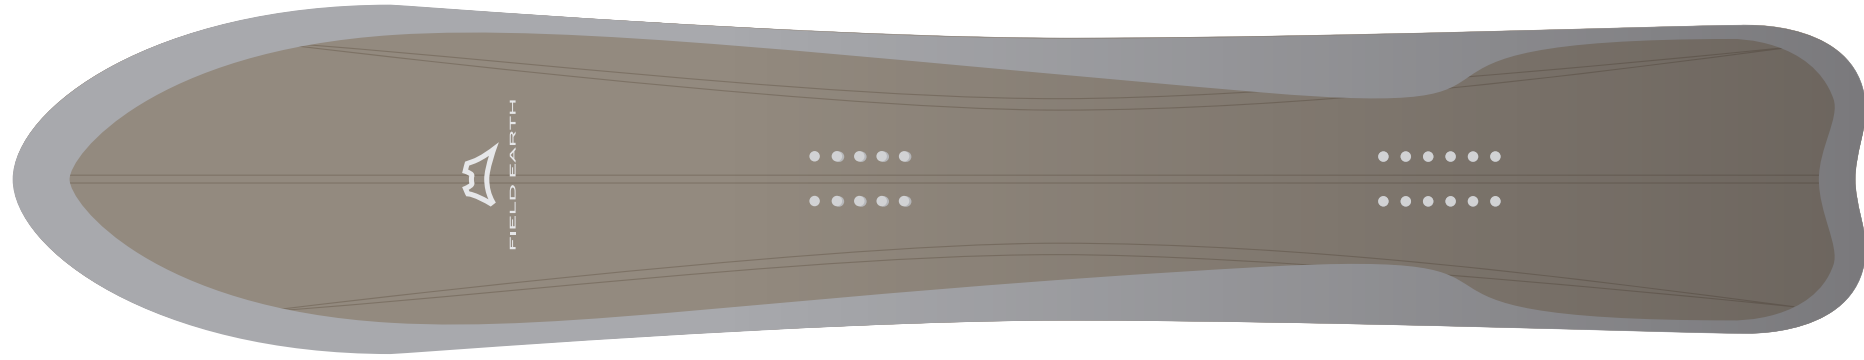

# X1

3Dimensional

## 3Dimensional X1/X1s

浮力とスピードを両立させた X1 は、詳細なデザインにより雪面の流動を限りなくスムーズにし、スピードのあるターンや操作性を生み出します。

あらゆる雪面を 3次元でとらえることができるためパウダースノーや圧雪など、雪質に関わらず、どのような環境でもすばらしフィーリングを生み出すことができます。また、5000 Graphite を使用することにより滑走性能を今まで以上に向上させています。

X1 のスタンス位置は完全なセットフロントにすることを推奨いたします。

X1 <http://www.field-earth.com/X1.html>

X1s <http://www.field-earth.com/X1s.html>

## X1